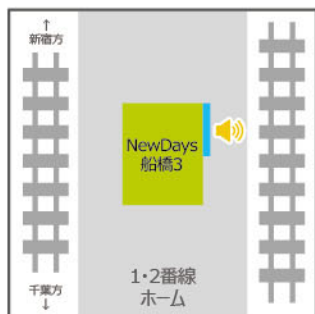

総武線

本八幡駅

NewDays本八幡
サイズ:60インチ

下総中山駅

NewDays下総中山
サイズ:60インチ

西船橋駅

NewDays西船橋
サイズ:70インチ

船橋駅

NewDays船橋3
サイズ:70インチ

NewDays船橋5
サイズ:60インチ

NewDays船橋改札外南店
サイズ:55インチ

幕張本郷駅

NewDays幕張本郷1
サイズ:70インチ

西千葉駅

NewDays西千葉
サイズ:70インチ