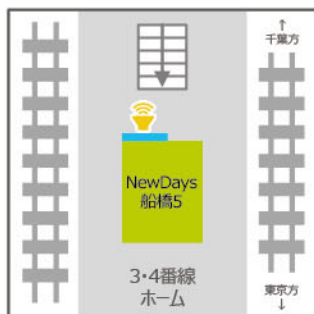

総武線

本八幡駅

NewDays本八幡
サイズ:60インチ

下総中山駅

NewDays下総中山
サイズ:60インチ

西船橋駅

NewDays西船橋
サイズ:70インチ

船橋駅

NewDays船橋3
サイズ:70インチ

NewDays船橋5
サイズ:60インチ

NewDays船橋改札外南店
サイズ:55インチ

幕張本郷駅

NewDays幕張本郷1
サイズ:70インチ

西千葉駅

NewDays西千葉
サイズ:70インチ