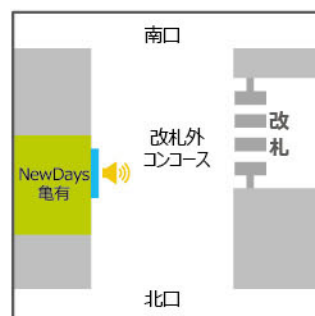

## 北千住駅

NewDays北千住1  
サイズ:55インチ

## 亀有駅

NewDays亀有  
サイズ:65インチ