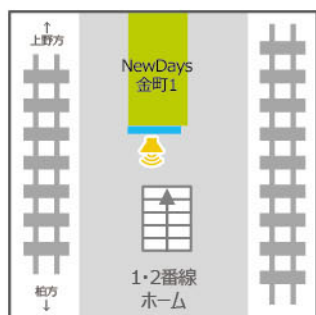

## 北千住駅

NewDays北千住1  
サイズ:55インチ

## 亀有駅

NewDays亀有  
サイズ:65インチ

## 金町駅

NewDays金町1  
サイズ:70インチ

## 南柏駅

NewDays南柏1  
サイズ:70インチ