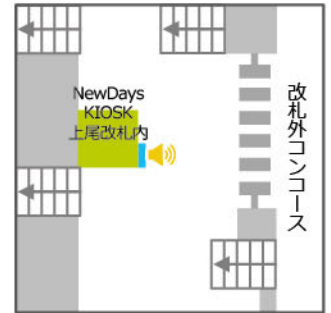

宇都宮線・高崎線

蓮田駅

NewDays蓮田
サイズ:70インチ

久喜駅

NewDays久喜
サイズ:70インチ

上尾駅

NewDays上尾
サイズ:70インチ

NewDays KIOSK上尾改札内
サイズ:32インチ

熊谷駅

NewDays熊谷
サイズ:70インチ