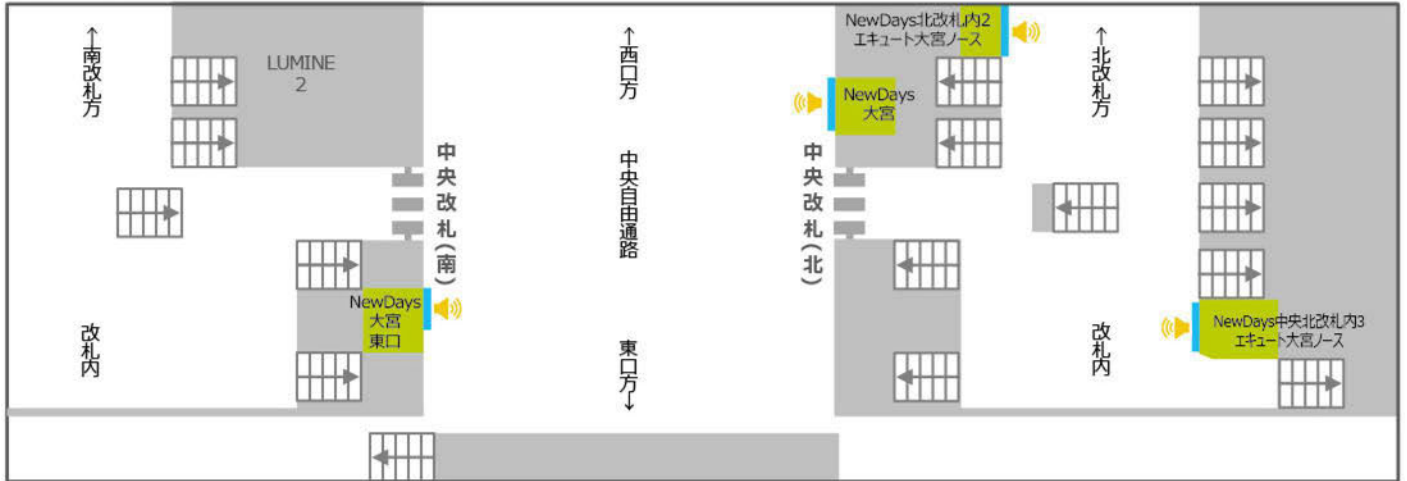

京浜東北・宇都宮線

大宮駅 -1

NewDays大宮
サイズ:70インチ

NewDays大宮東口
サイズ:55インチ

NewDays中央北改札内3 エキュート大宮ノース
サイズ:65インチ

NewDays北改札内2 エキュート大宮ノース
サイズ:70インチ

大宮駅 -2

NewDays大宮31
サイズ:65インチ

NewDays大宮西改札口
サイズ:50インチ

NewDays KIOSK大宮埼京北連絡通路①②
サイズ:①65インチ、②43インチ

NewDays KIOSK大宮東口南
サイズ:32インチ