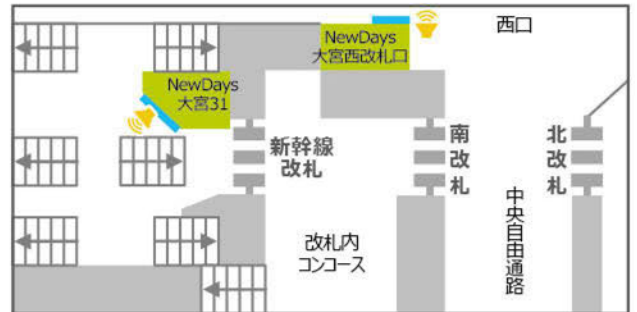

京浜東北・宇都宮線

大宮駅 -1

NewDays大宮
サイズ:70インチ

NewDays大宮東口
サイズ:55インチ

NewDays中央北改札内3 エキュート大宮ノース
サイズ:65インチ

NewDays北改札内2 エキュート大宮ノース
サイズ:70インチ

大宮駅 -2

NewDays大宮31
サイズ:65インチ

NewDays大宮西改札口
サイズ:50インチ

NewDays KIOSK大宮埼京北連絡通路①②
サイズ:①65インチ、②43インチ

NewDays KIOSK大宮東口南
サイズ:32インチ