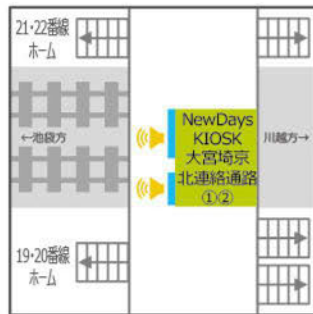

京浜東北・宇都宮線

大宮駅 -1

NewDays大宮
サイズ:70インチ

NewDays大宮東口
サイズ:55インチ

NewDays中央北改札内3 エキュート大宮ノース
サイズ:65インチ

NewDays北改札内2 エキュート大宮ノース
サイズ:70インチ

大宮駅 -2

NewDays大宮31
サイズ:65インチ

NewDays大宮西改札口
サイズ:50インチ

NewDays KIOSK大宮埼京北連絡通路①②
サイズ:①65インチ、②43インチ

NewDays KIOSK大宮東口南
サイズ:32インチ