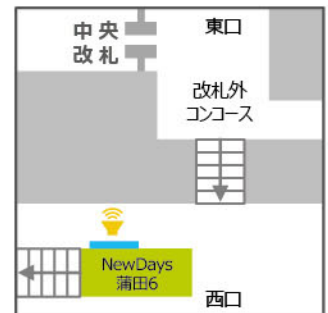

## 大井町駅

NewDaysりんかい大井町  
サイズ:70インチ

NewDays大井町6  
サイズ:65インチ

## 大森駅

NewDays大森1  
サイズ:65インチ

## 蒲田駅

NewDays蒲田  
サイズ:60インチ

NewDays蒲田6  
サイズ:65インチ