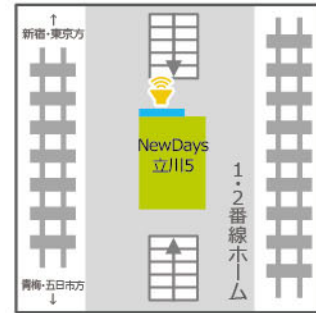

# 中央線

## 立川駅

NewDays立川  
サイズ:55インチ

NewDays立川下り  
サイズ:70インチ

NewDays立川5  
サイズ:60インチ

NewDays立川6  
サイズ:55インチ

## 八王子駅

NewDays八王子  
サイズ:65インチ

NewDays KIOSK八王子改札内①②  
サイズ:①65インチ、②43インチ

## 西八王子駅

NewDays KIOSK西八王子改札内①②  
サイズ:①70インチ、②43インチ