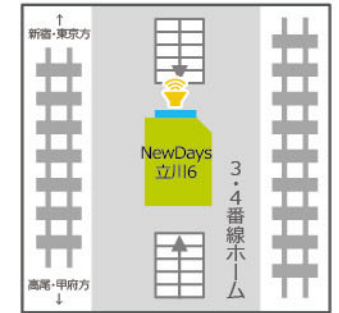

# 中央線

## 立川駅

NewDays立川  
サイズ:55インチ

NewDays立川下り  
サイズ:70インチ

NewDays立川5  
サイズ:60インチ

NewDays立川6  
サイズ:55インチ

## 八王子駅

NewDays八王子  
サイズ:65インチ

NewDays KIOSK八王子改札内①②  
サイズ:①65インチ、②43インチ

## 西八王子駅

NewDays KIOSK西八王子改札内①②  
サイズ:①70インチ、②43インチ