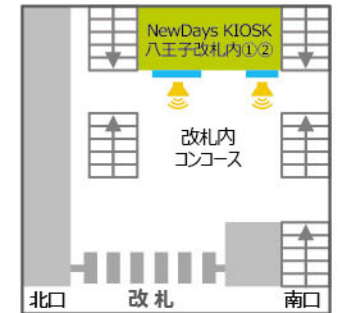

# 中央線

## 立川駅

NewDays立川  
サイズ:55インチ

NewDays立川下り  
サイズ:70インチ

NewDays立川5  
サイズ:60インチ

NewDays立川6  
サイズ:55インチ

## 八王子駅

NewDays八王子  
サイズ:65インチ

NewDays KIOSK八王子改札内①②  
サイズ:①65インチ、②43インチ

## 西八王子駅

NewDays KIOSK西八王子改札内①②  
サイズ:①70インチ、②43インチ