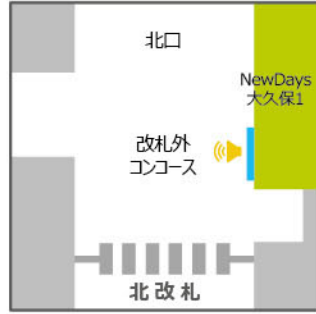

中央線

大久保駅

NewDays大久保1
サイズ:70インチ

中野駅

NewDays中野8
サイズ:60インチ

高円寺駅

NewDays高円寺
サイズ:65インチ

西荻窪駅

NewDays西荻窪5
サイズ:65インチ

三鷹駅

NewDays三鷹
サイズ:70インチ

武蔵境駅

NewDays武蔵境
サイズ:70インチ

武蔵小金井駅

NewDays武蔵小金井
サイズ:70インチ

国立駅

NewDays国立
サイズ:60インチ