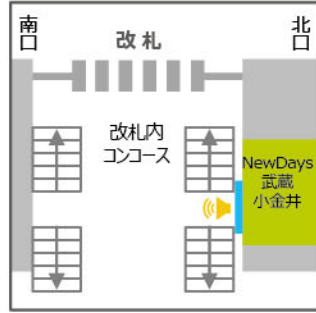

NewDays西荻窪5
サイズ:65インチ

三鷹駅

NewDays三鷹
サイズ:70インチ

武蔵境駅

NewDays武蔵境
サイズ:70インチ

武蔵小金井駅

NewDays武蔵小金井
サイズ:70インチ

国立駅

NewDays国立
サイズ:60インチ