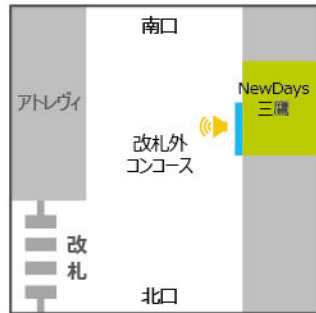

中央線

大久保駅

NewDays大久保1
サイズ:70インチ

中野駅

NewDays中野8
サイズ:60インチ

高円寺駅

NewDays高円寺
サイズ:65インチ

西荻窪駅

NewDays西荻窪5
サイズ:65インチ

三鷹駅

NewDays三鷹
サイズ:70インチ

武蔵境駅

NewDays武蔵境
サイズ:70インチ

武蔵小金井駅

NewDays武蔵小金井
サイズ:70インチ

国立駅

NewDays国立
サイズ:60インチ