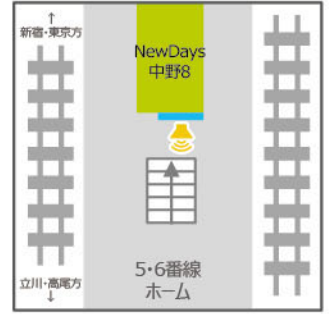

中央線

大久保駅

NewDays大久保1
サイズ:70インチ

中野駅

NewDays中野8
サイズ:60インチ

高円寺駅

NewDays高円寺
サイズ:65インチ

西荻窪駅

NewDays西荻窪5
サイズ:65インチ

三鷹駅

NewDays三鷹
サイズ:70インチ

武蔵境駅

NewDays武蔵境
サイズ:70インチ

武蔵小金井駅

NewDays武蔵小金井
サイズ:70インチ

国立駅

NewDays国立
サイズ:60インチ