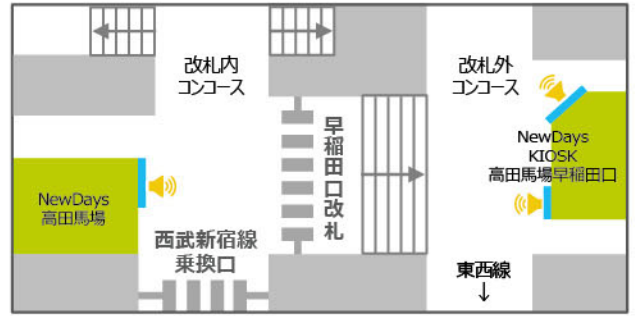

山手線内

高田馬場駅

NewDays高田馬場
サイズ:65インチ

NewDays KIOSK高田馬場早稲田口①②
サイズ:①65インチ、②43インチ

水道橋駅

NewDays水道橋西口
サイズ:65インチ

NewDays水道橋東口
サイズ:65インチ

飯田橋駅

NewDays飯田橋東口
サイズ:55インチ

信濃町駅

NewDays信濃町
サイズ:65インチ

四ツ谷駅

NewDays四ツ谷2
サイズ:65インチ

NewDays KIOSK四ツ谷四ツ谷口
サイズ:42インチ