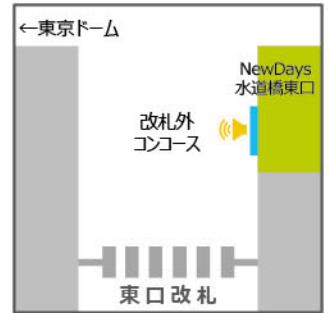

山手線内

高田馬場駅

NewDays高田馬場
サイズ:65インチ

NewDays KIOSK高田馬場早稲田口①②
サイズ:①65インチ、②43インチ

水道橋駅

NewDays水道橋西口
サイズ:65インチ

NewDays水道橋東口
サイズ:65インチ

飯田橋駅