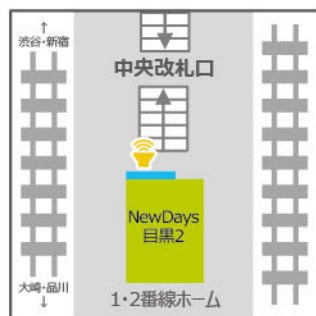

山手線内

原宿駅

NewDays原宿
サイズ:70インチ

渋谷駅

NewDays KIOSK渋谷中央改札内①②
サイズ:①60インチ、②42インチ

恵比寿駅

NewDays 恵比寿
サイズ:90インチ

NewDays恵比寿2
サイズ:65インチ

NewDays KIOSK恵比寿西口改札外
サイズ:70インチ

目黒駅

NewDays目黒2
サイズ:65インチ

五反田駅

NewDays五反田
サイズ:70インチ

NewDays KIOSK五反田改札内
サイズ:42インチ