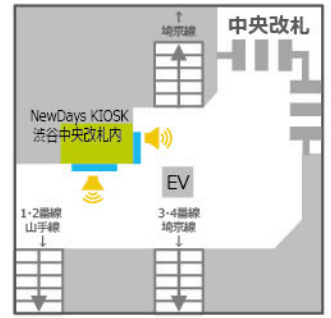

山手線内

原宿駅

NewDays原宿
サイズ:70インチ

渋谷駅

NewDays KIOSK渋谷中央改札内①②
サイズ:①60インチ、②42インチ

恵比寿駅

NewDays 恵比寿
サイズ:90インチ

NewDays恵比寿2
サイズ:65インチ

NewDays KIOSK恵比寿西口改札外
サイズ:70インチ

目黒駅

NewDays目黒2
サイズ:65インチ

五反田駅

NewDays五反田
サイズ:70インチ

NewDays KIOSK五反田改札内
サイズ:42インチ